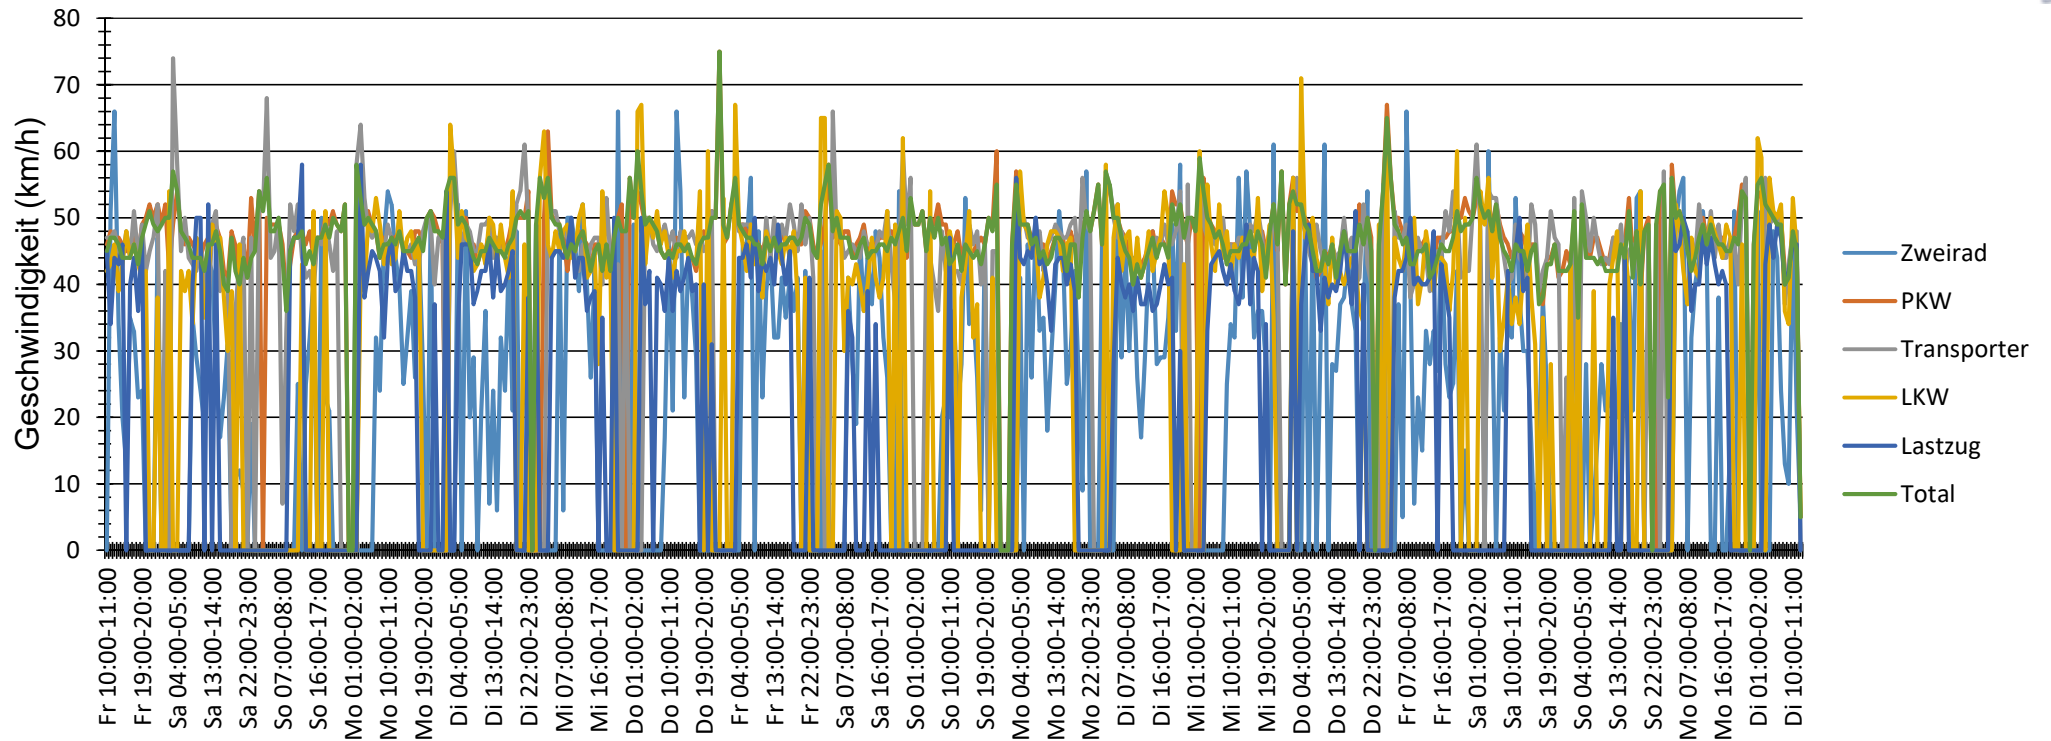

Verlauf Mittlere Geschwindigkeit

Auswertezeit	Freitag, 29. April 2022,10:00 - Dienstag, 17. Mai 2022,13:00				
Tempolimit	50 km/h	Anzahl			
		Zweirad	766	V85 [km/h]	51
		PKW	14839		54
		Transporter	3307		53
		LKW	1413		53
		Lastzug	735		48
Fahrtrichtung	Beide Richtungen	Total	21060	54	
Bearbeiter:	Matthias Albrecht				
Kommentar:	Von Feuchtwangen her kommend				
Messort:	Birkach - Ortseingang				
Ankommende Fahrzeuge Richtung:	Herrieden				
Abfahrende Fahrzeuge Richtung:	Feuchtwangen				