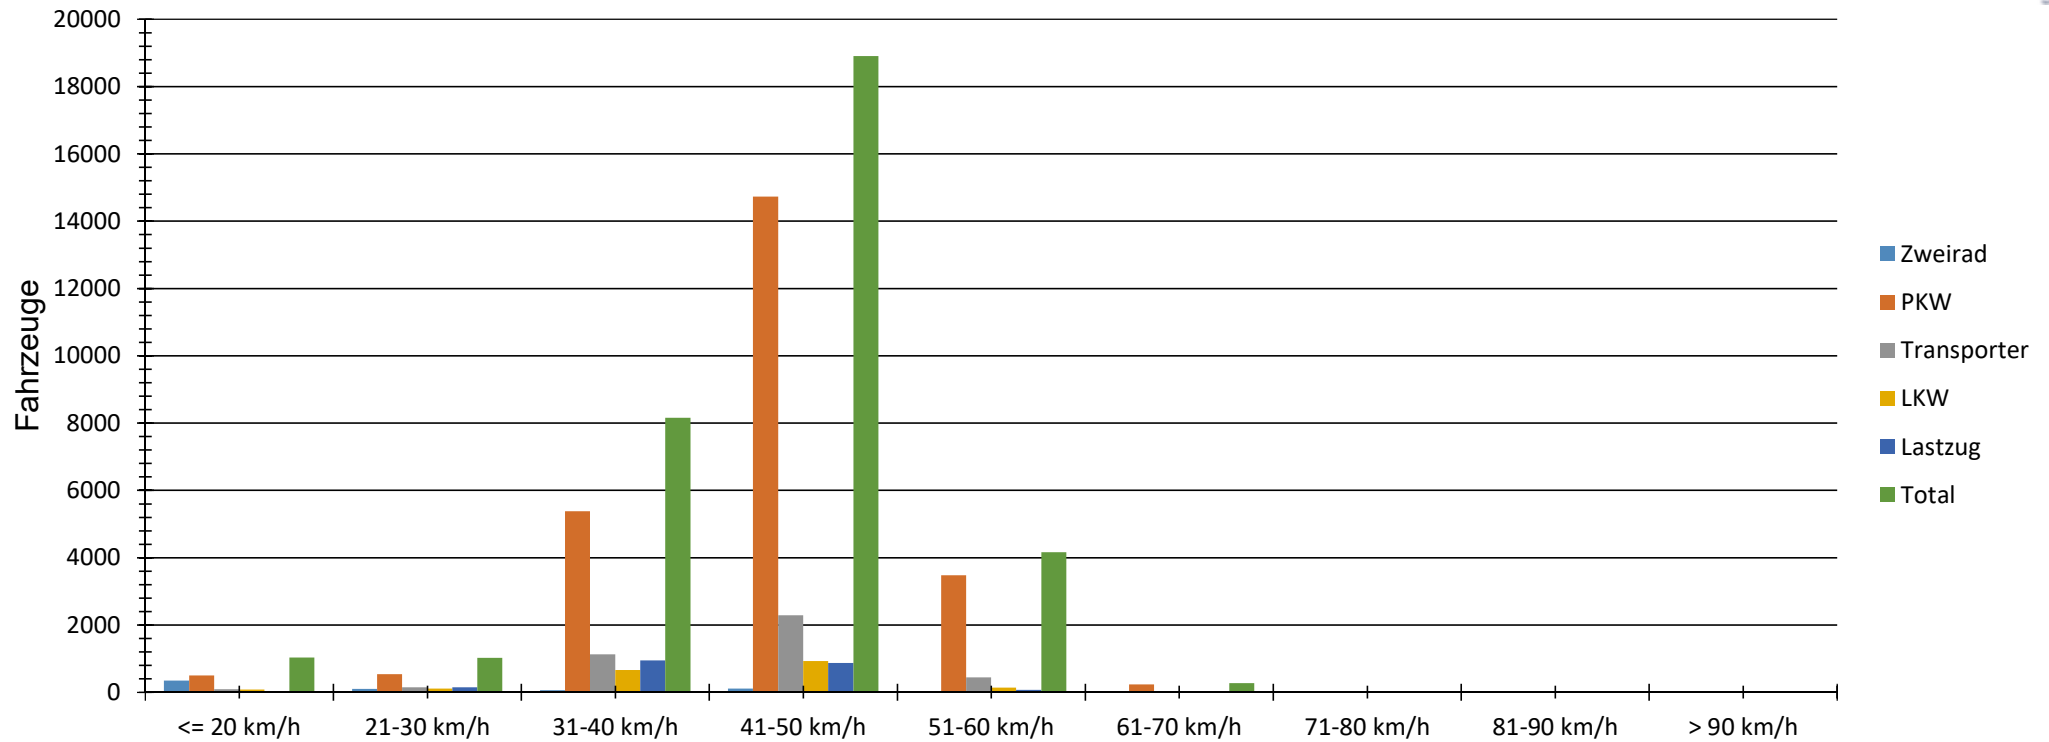

Verteilung Geschwindigkeit

Auswertezeit	Freitag, 14. Januar 2022,08:00 - Montag, 7. Februar 2022,11:00		
Tempolimit	50 km/h	Anzahl	V85 [km/h]
		Zweirad	631
		PKW	24845
		Transporter	4120
		LKW	1912
		Lastzug	2049
Fahrtrichtung	Beide Richtungen	Total	33557
Bearbeiter:	Matthias Albrecht		
Kommentar:			
Messort:	Stegbruck Ortsmitte		
Ankommende Fahrzeuge Richtung:	Herrieden		
Abfahrende Fahrzeuge Richtung:	Brünst		