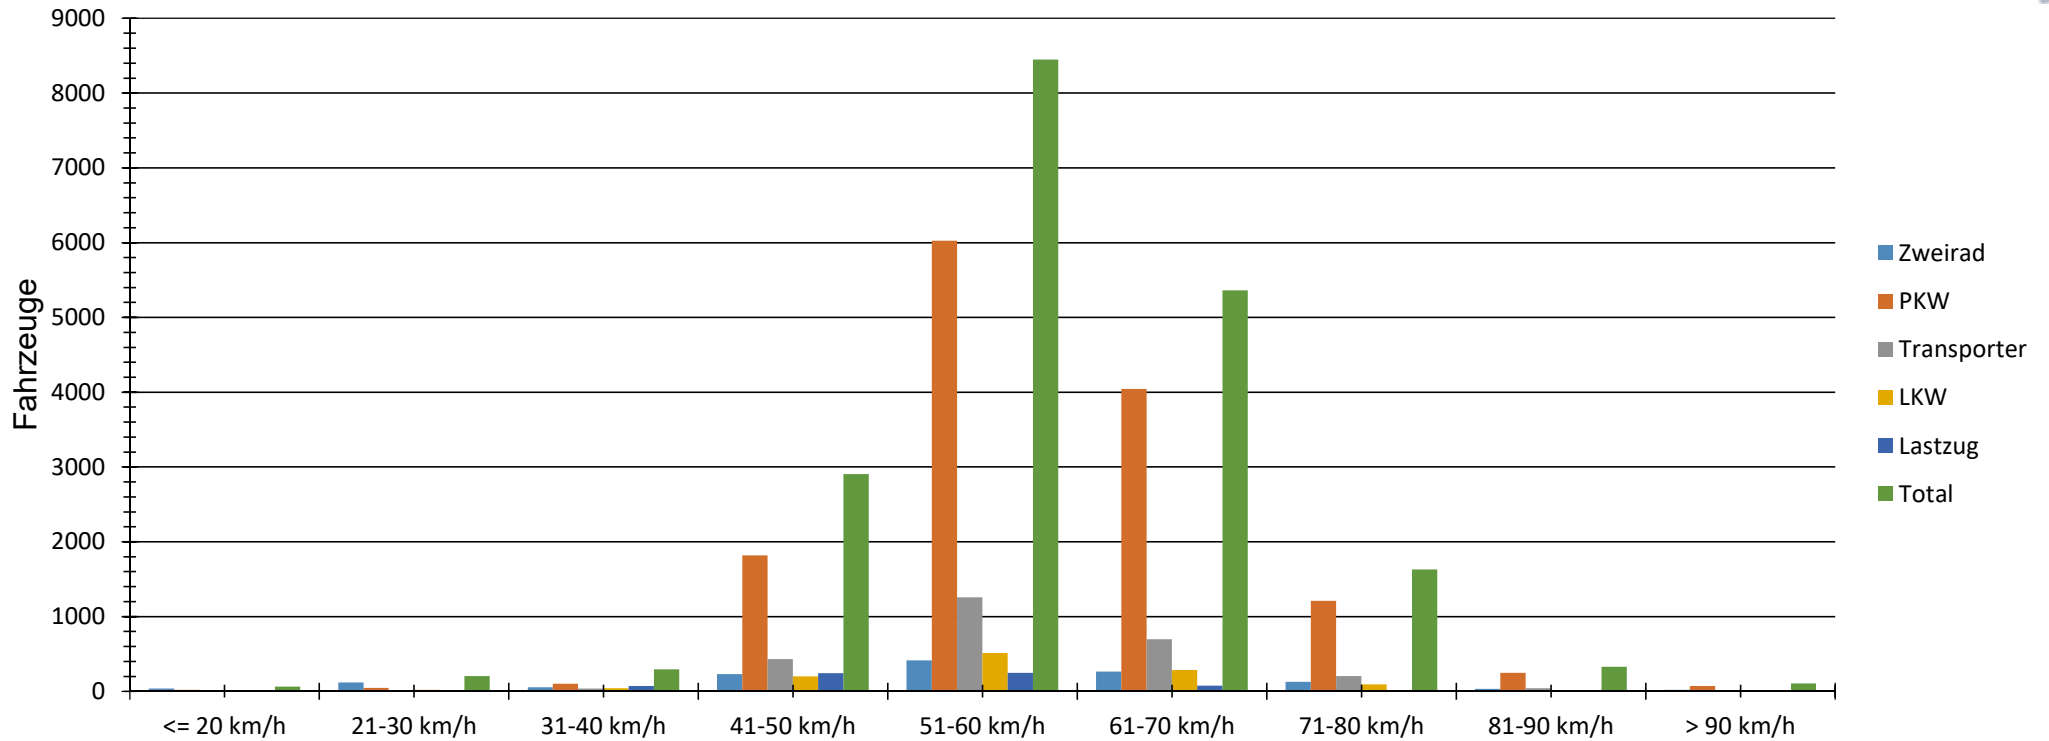

Verteilung Geschwindigkeit

Auswertezeit	Montag, 27. Juni 2022,10:00 - Freitag, 15. Juli 2022,13:00		
Tempolimit	50 km/h	Anzahl	V85 [km/h]
		Zweirad	1282
		PKW	13563
		Transporter	2676
		LKW	1158
		Lastzug	643
Fahrtrichtung	Beide Richtungen	Total	19322
Bearbeiter:	Matthias Albrecht		
Kommentar:	Ortsausgang		
Messort:	Herrieden Richtung Hohenberg		
Ankommende Fahrzeuge Richtung:	Herrieden		
Abfahrende Fahrzeuge Richtung:	Hohenberg		